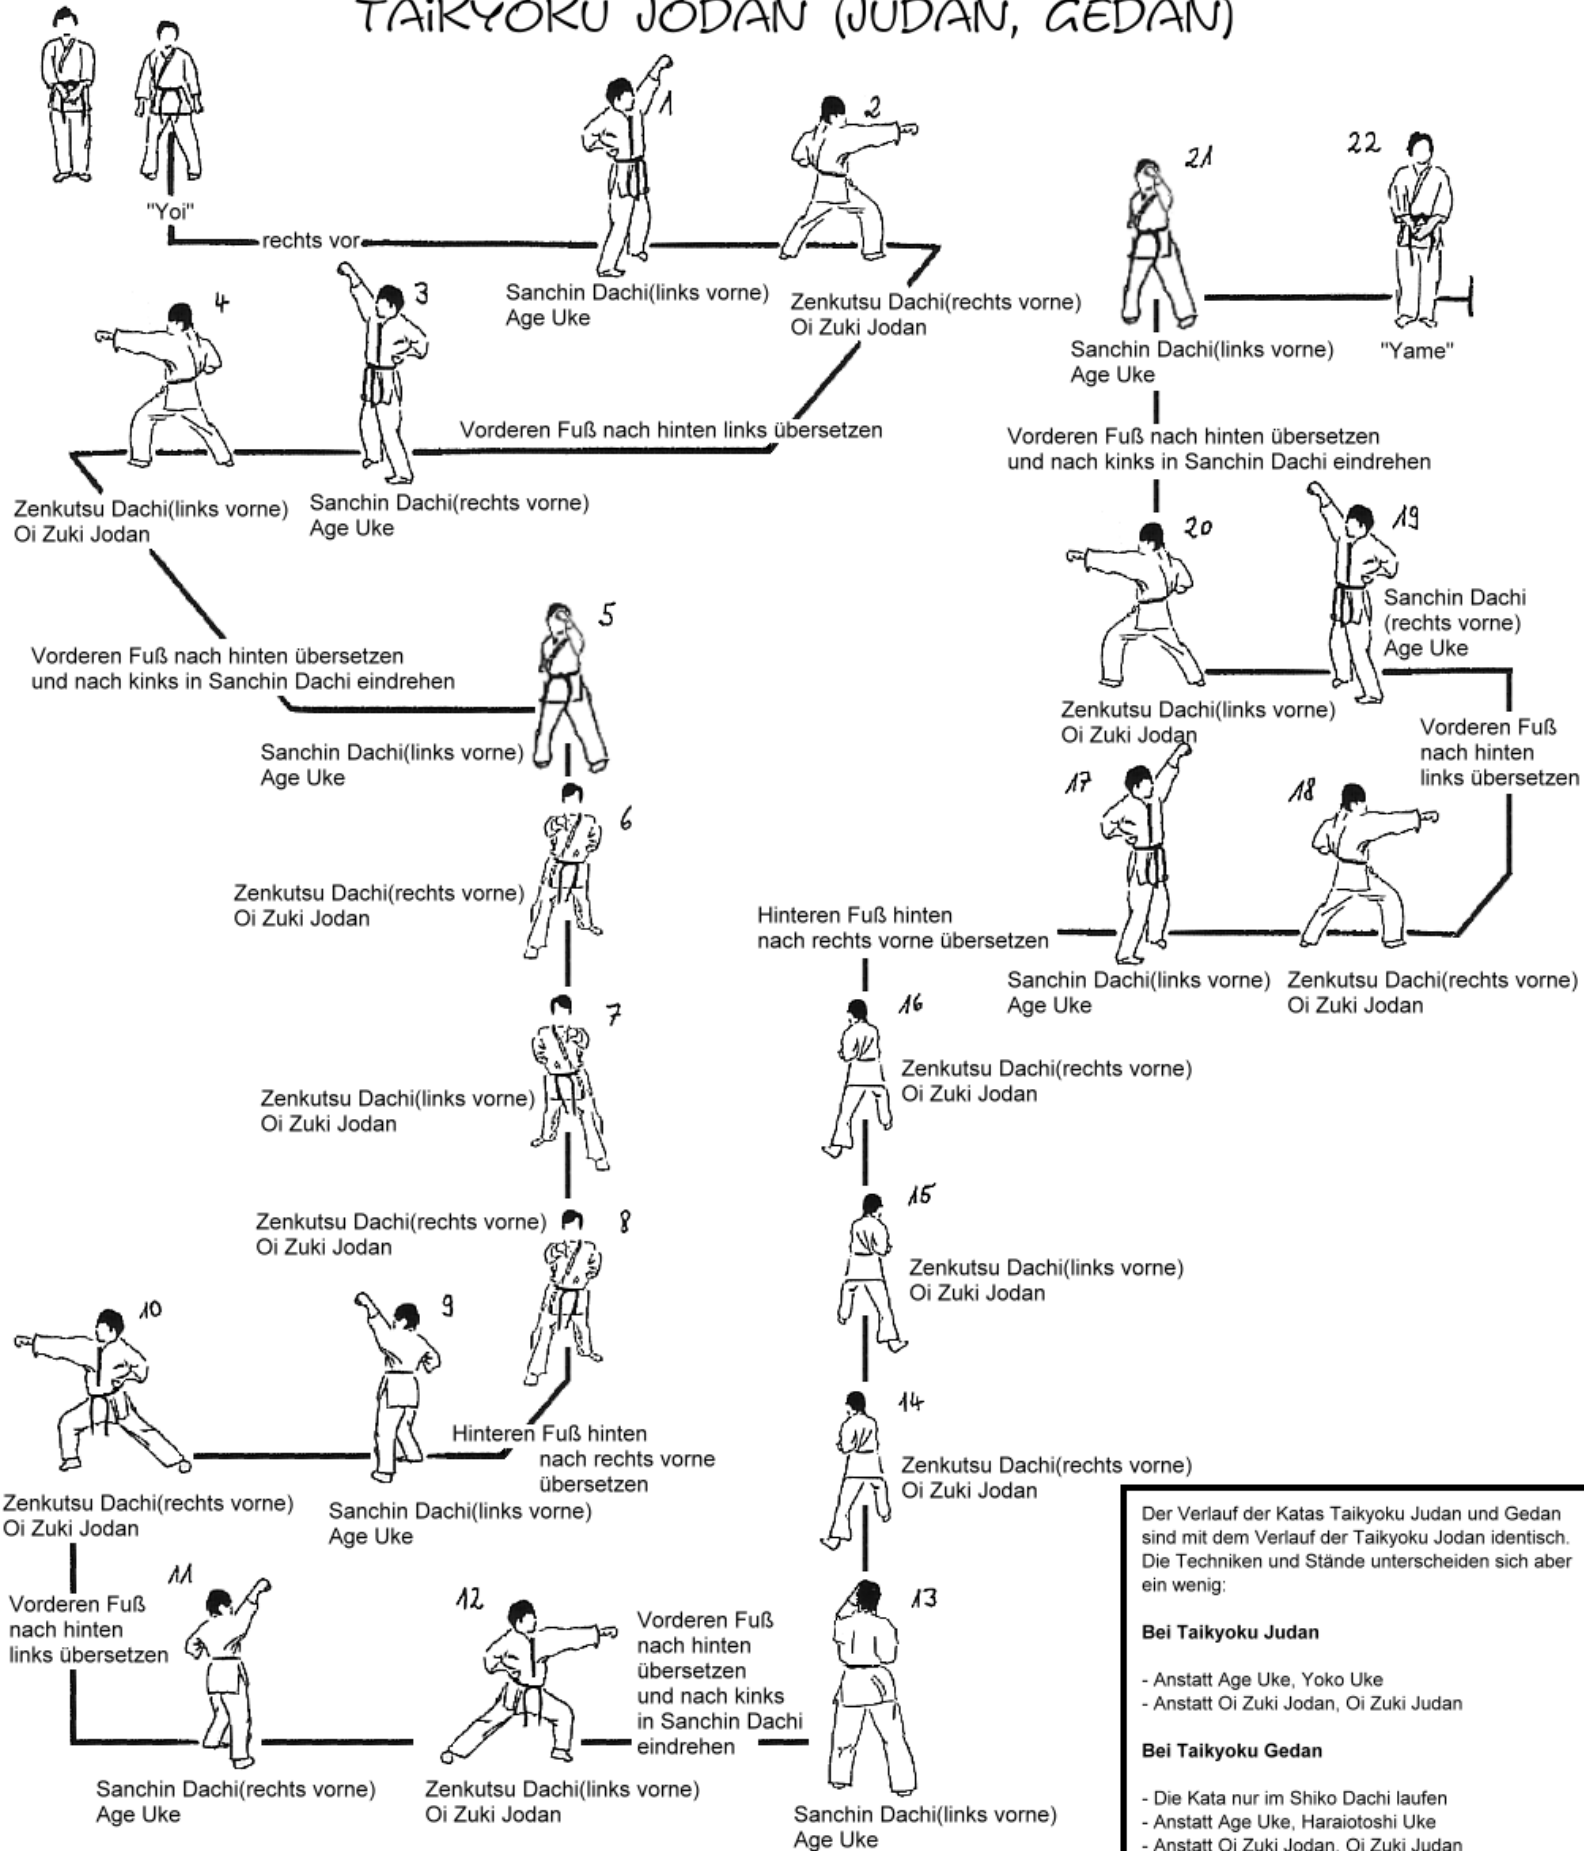

# TAIKYOKU JODAN (JUDAN, GEDAN)

Der Verlauf der Katas Taikyoku Judan und Gedan sind mit dem Verlauf der Taikyoku Jodan identisch. Die Techniken und Stände unterscheiden sich aber ein wenig:

**Bei Taikyoku Judan**

- Anstatt Age Uke, Yoko Uke
- Anstatt Oi Zuki Jodan, Oi Zuki Jodan

**Bei Taikyoku Gedan**

- Die Kata nur im Shiko Dachi laufen
- Anstatt Age Uke, Haraiotoshi Uke
- Anstatt Oi Zuki Jodan, Oi Zuki Jodan